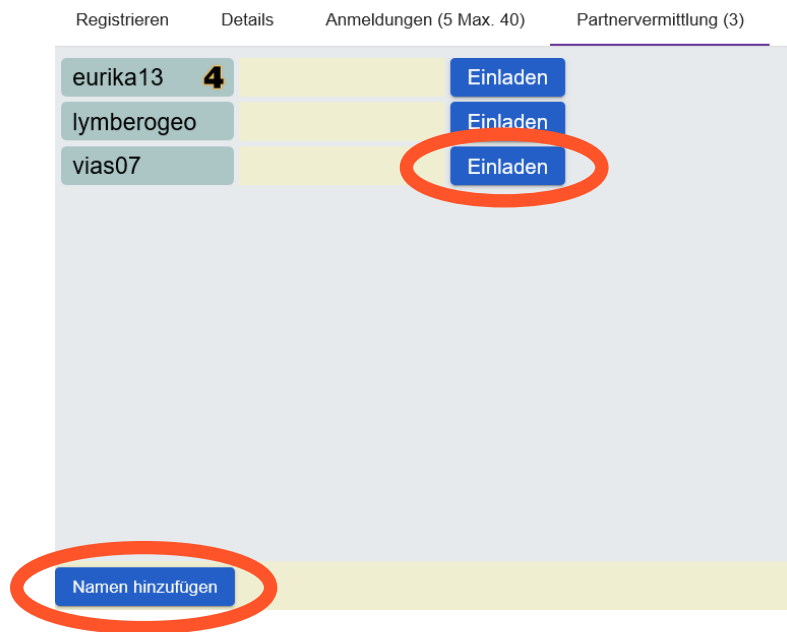

Sie sehen dieses Fenster:

Sie können nun einen der Spieler einladen oder mit „Namen hinzufügen“ sich selbst auf die Liste setzen.